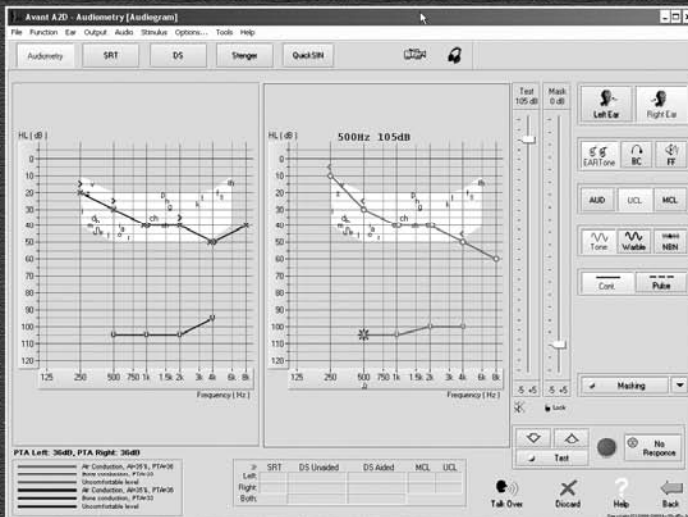

## Compacte PC-Based Diagnostische Audiometer

De Avant A2D+ is een zeer compacte  
en krachtige 2-kanaals Diagnostische Audiometer

# AVANT A<sup>2</sup>D<sup>+</sup> Audiometer

Compact, PC-Based, 2-Kanaals, Luchtgeleiding, Beengeleiding, div. Spraakmogelijkheden.

De AVANT<sup>TM</sup> A<sup>2</sup>D Diagnostische Audiometer is compact en PC-based, 2-Kanaals, Lucht en Beengeleiding en div. Spraakmogelijkheden

- **Unieke afmetingen. Slechts 12,5 x 12,5 x 3cm Leverbaar in Wit of Zwart**
- **Leverbaar met Insert Ear Phones of TDH-39 hoofdtelefoon**
- **PC Interface**
- **2-Kanaals Audiometer**
- **Patiënt Communicatie System**
- **Patiënt Respons Knop**
- **Master Hearing Aid module Hearing Loss Simulator**
- **USB Connectie**
- **NOAH<sup>TM</sup> Compatibel**