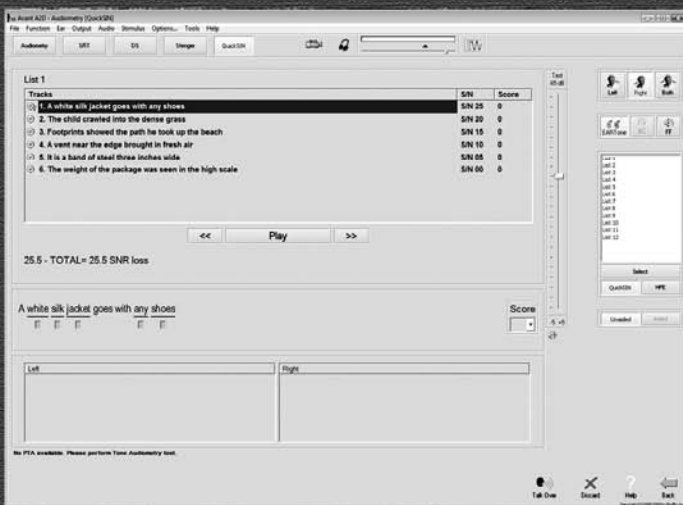

AVANT A²D⁺ Audiometer

Compact, PC-Based, 2-Kanaals, Luchtgeleiding, Beengeleiding, div. Spraakmogelijkheden.

De AVANT^{TM} A²D Diagnostische Audiometer is compact en PC-based, 2-Kanaals, Lucht en Beengeleiding en div. Spraakmogelijkheden

- **Unieke afmetingen. Slechts 12,5 x 12,5 x 3cm Leverbaar in Wit of Zwart**
- **Leverbaar met Insert Ear Phones of TDH-39 hoofdtelefoon**
- **PC Interface**
- **2-Kanaals Audiometer**
- **Patiënt Communicatie System**
- **Patiënt Respons Knop**
- **Master Hearing Aid module Hearing Loss Simulator**
- **USB Connectie**
- **NOAH^{TM} Compatibel**